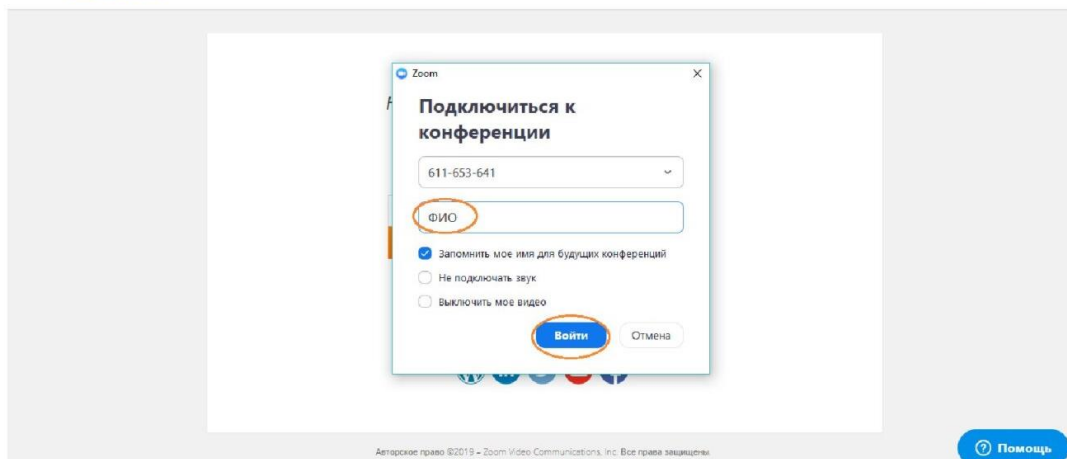

Далее:

В поле ЛОГИН вводите **ФИО ПОЛНОСТЬЮ**(для комфортного общения между Вами и лектором)

ЦНИИЛД

Центральный научно-исследовательский институт лучевой диагностики

zoom

Поддержка Русский

Последнее:

Необходимо разрешить доступ программе к микрофону и web-камере(можно также протестировать самостоятельно динамики и микрофон)