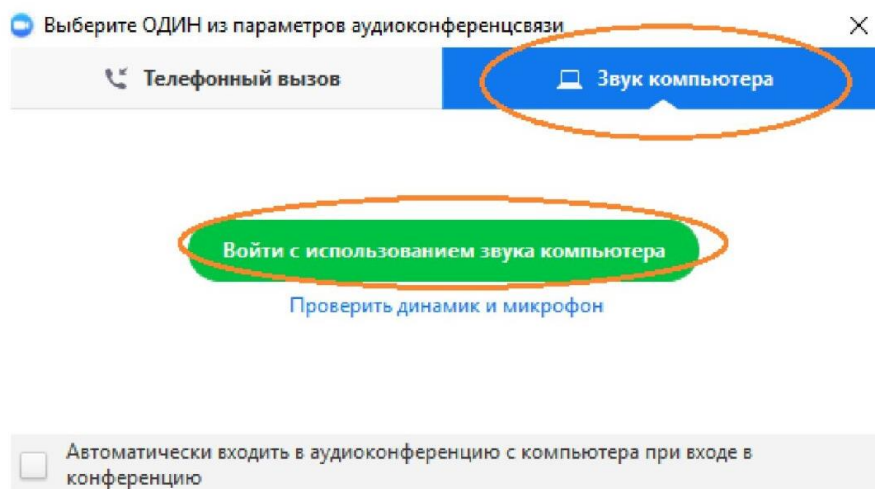

Далее:

В поле ЛОГИН вводите **ФИО ПОЛНОСТЬЮ**(для комфортного общения между Вами и лектором)

ЦНИИЛД

Центральный научно-исследовательский институт лучевой диагностики

zoom

Поддержка Русский

Последнее:

Необходимо разрешить доступ программе к микрофону и web-камере(можно также протестировать самостоятельно динамики и микрофон)