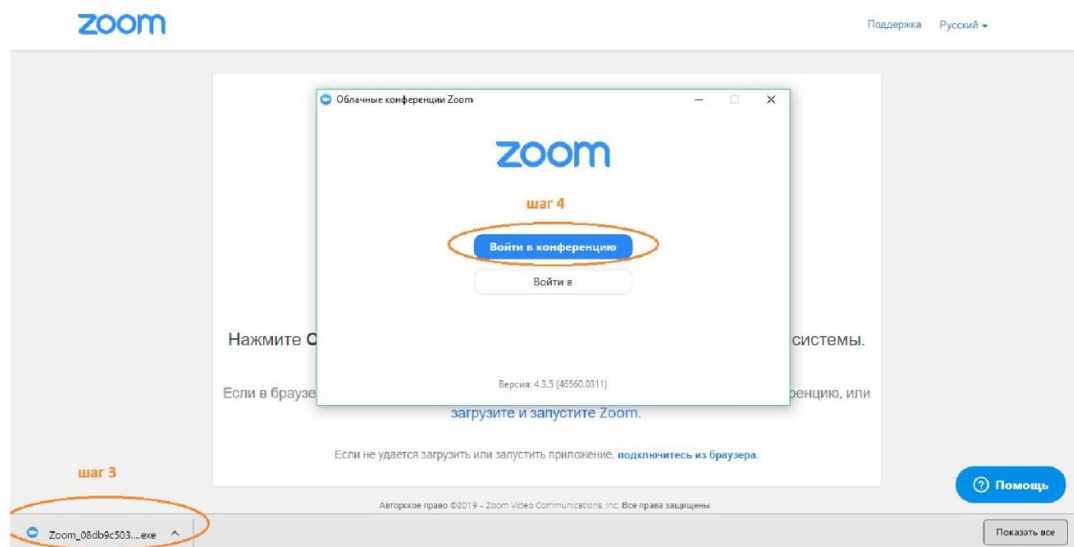

Далее:

В поле ЛОГИН вводите **ФИО ПОЛНОСТЬЮ**(для комфортного общения между Вами и лектором)