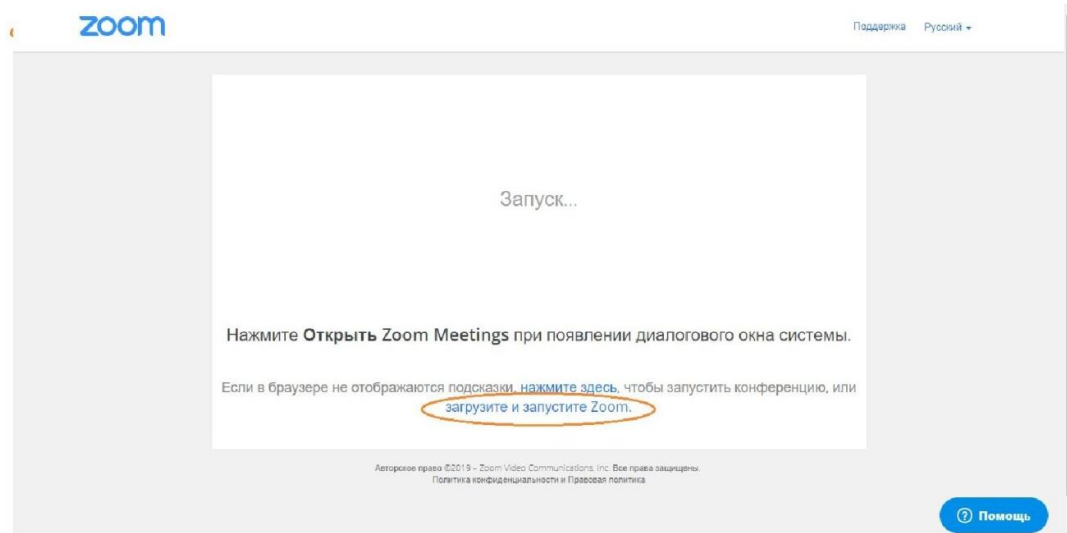

ЦНИИЛД

Центральный научно-исследовательский институт лучевой диагностики

После установки программного обеспечения нужно повторить процедуру перехода по ссылке из e-mail(или перезагрузить страницу браузера) до появления окна **ВХОДА В КОМНАТУ СОВЕЩАНИЯ**